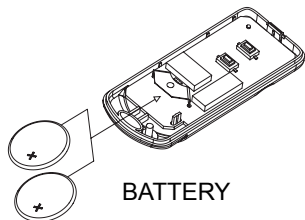

Made
in Italy

Serie SLIM

ON

- I** DIP 1-10: CODICE PROGRAMMABILE.
DIP 11: NON UTILIZZATO.
DIP 12 (ON): SUPER PORTATA.
DIP 12 (OFF): MAGGIORE AUTONOMIA BATTERIE.

- GB** DIP 1-10: PROGRAMMABLE CODE.
DIP 11: NOT AVAILABLE.
DIP 12 (ON): HIGHER RANGE.
DIP 12 (OFF): LONGER BATTERY AUTONOMY.

- D** DIP 1-10: PROGRAMMIERBARER CODE.
 DIP 11: NICHT BENUTZT.
 DIP 12 (ON): GROÙE REICHWEITE.
 DIP 12 (OFF): MEHR BATTERIEAUTONOMIE.
- E** DIP 1-10: CODE PROGRAMMABLE.
 DIP 11: NON UTILISÉ.
 DIP 12 (ON): PORTÉE MAJORÉE.
 DIP 12 (OFF): AUTONOMIE BATTERIES MAJORÉE.
- F** DIP 1-10: CÓDIGO PROGRAMABLE.
 DIP 11: NO UTILIZADO.
 DIP 12 (ON): GRAN ALCANCE.
 DIP 12 (OFF): MAYOR AUTONOMÍA DE LAS BATERÍAS.